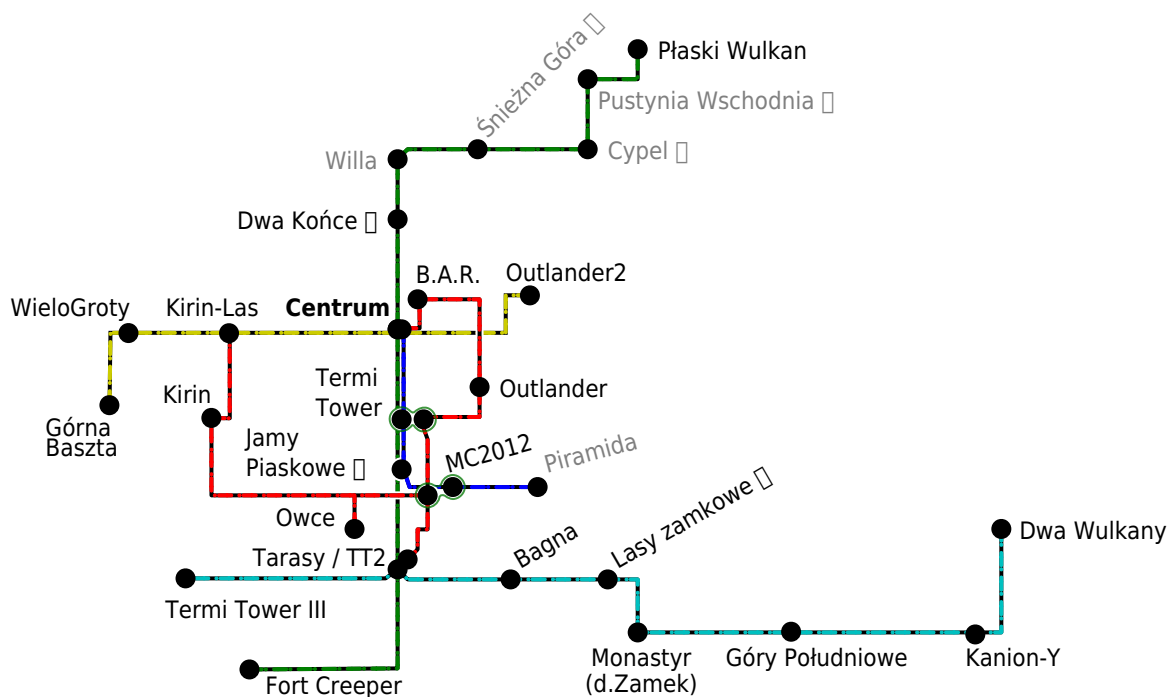

Metro

Ogólniej kolejki z wyznaczonymi trasami i stacjami. Głównie pod ziemią, ale nie tylko.

Historia

Zacząło się od napowietrznej kolejki, którą Outlander połączył swoją siedzibę z B.A.R. Potem przedłużył do Termiego.

Po pewnej stagnacji (obwody były iście minecraftowe i nigdzie się nie mieściły), tory zostały położone w tunelu komunikacyjnym T42 (a następnie T43). Zaczął się czas wyznaczania konkretnych tras.

Schemat

Uwaga. Większość stacji położona jest na terenie prywatnym.

- **B.A.R.** (*prywatna*)
- Outlander (*prywatna*)
- [Termi Tower](#) (*prywatna*)
- [MC2012](#)
- [Tarasy](#)

M4

Główna linia łącząca pierwsze odległe budowle. Położona w tunelach przelotowych T36, T33, T22, T42, T43 i T58.

M6

Dawna część trasy **M4**, obecnie mało używana. Ze względu na zapotrzebowanie na nowe minerały przedłużana w kierunku wulkanów, znajdujących się na południu.

- **Tarasy** (dawniej 42×43)
- *Piaskowiec* □
- Bagna
- *Lasy zamkowe* □
- *Podzamcze* □
- **Zamek**
- *Góry Południowe* (planowana)
- **Dwa Wulkany** (planowana)