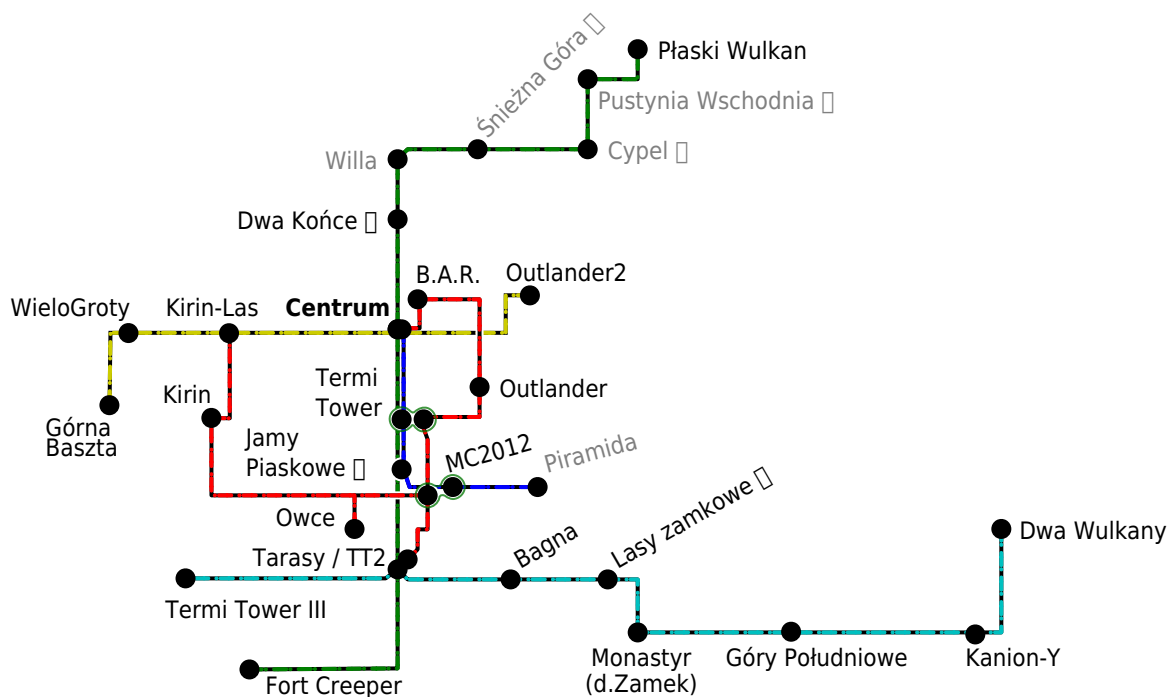

Metro

Ogólniej kolejki z wyznaczonymi trasami i stacjami. Głównie pod ziemią, ale nie tylko.

Historia

Zaczął się od napowietrznej kolejki, którą Outlander połączył swoją siedzibę z B.A.R. Potem przedłużył do Termiego.

Po pewnej stagnacji (obwody były iście minecraftowe i nigdzie się nie mieściły), tory zostały położone w tunelu komunikacyjnym T42 (a następnie T43). Zaczął się czas wyznaczania konkretnych tras.

Schemat

Uwaga. Większość stacji położona jest na terenie prywatnym.

- **B.A.R.** (*prywatna*)
- **Outlander** (*prywatna*)
- **Termi Tower** (*prywatna*)
- **MC2012**
- **Tarasy**

M4

Główna linia łącząca pierwsze odległe budowle. Położona w tunelach przelotowych T36, T33, T22, T42, T43 i T58.

M6

Dawna część trasy M4, obecnie mało używana. Ze względu na zapotrzebowanie na nowe minerały przedłużana w kierunku wulkanów, znajdujących się na południu.

- **Tarasy** (dawniej 42×43)
- Piaskowiec □
- Bagna
- Lasy zamkowe □
- Podzamcze □
- Zamek
- Góry Południowe (planowana)
- **Dwa Wulkany** (planowana)